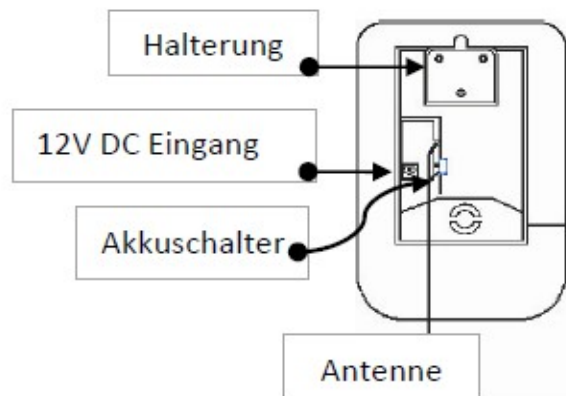

Wird die Anlage im Alarmfall nicht unscharf geschaltet verstummt die Sirene nach der eingestellten Alarmzeit. Die LED blitzt so lang weiter bis die Alarmanlage unscharf geschaltet wird.

3. Montage

1)
Lösen Sie die Schraube mit der die Sirene an der Halterung fixiert ist mit dem mitgelieferten Inbusschlüssel.
Diese Schraube befindet mittig am oberen Rand der Sirene.

2)
Nehmen Sie die Halterung ab und Nutzen Sie diese als Vorlage für die Bohrlöcher.

3)
Bohren Sie nun in den vorgemerkten Positionen mit einem die Löcher und stecken die Dübel in das Bohrloch.

3)
Schrauben Sie die Halterung an.

4)
Stecken Sie das Netzkabel an und stellen Sie den Akkuswitcher der Sirene auf ON und stecken Sie die Sirene auf die montierte Halterung. Fixieren Sie die Sirene mittels der mitgelieferten 4 mm Schraube an der Halterung und drücken anschließend die Kunststoffkappe auf den Hohlraum.